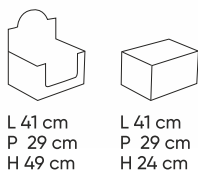

### OVAL

6 PZ.

P 7 X L 21 cm x H 5 cm

### GRANDE

6 PZ.

P 6,5 x L 22,5 cm x H 9 cm

# EF15 | PORTA LÁPIS GRANDE OVAL CORES

Expositor contém 18 estojos ovais com compartimento extra para poder organizar as suas canetas

L 41 cm  
P 29 cm  
H 49 cm

L 41 cm  
P 29 cm  
H 24 cm

P 9,5 x  
L 24 cm x  
H 6 cm

6 PZ.

P 9,5 x L 24 cm x H 6 cm

6 PZ.

P 9,5 x L 24 cm x H 6 cm

6 PZ.

COMPARTIMENTO ESPECIAL

RECHEIO NÃO INCLUIDO